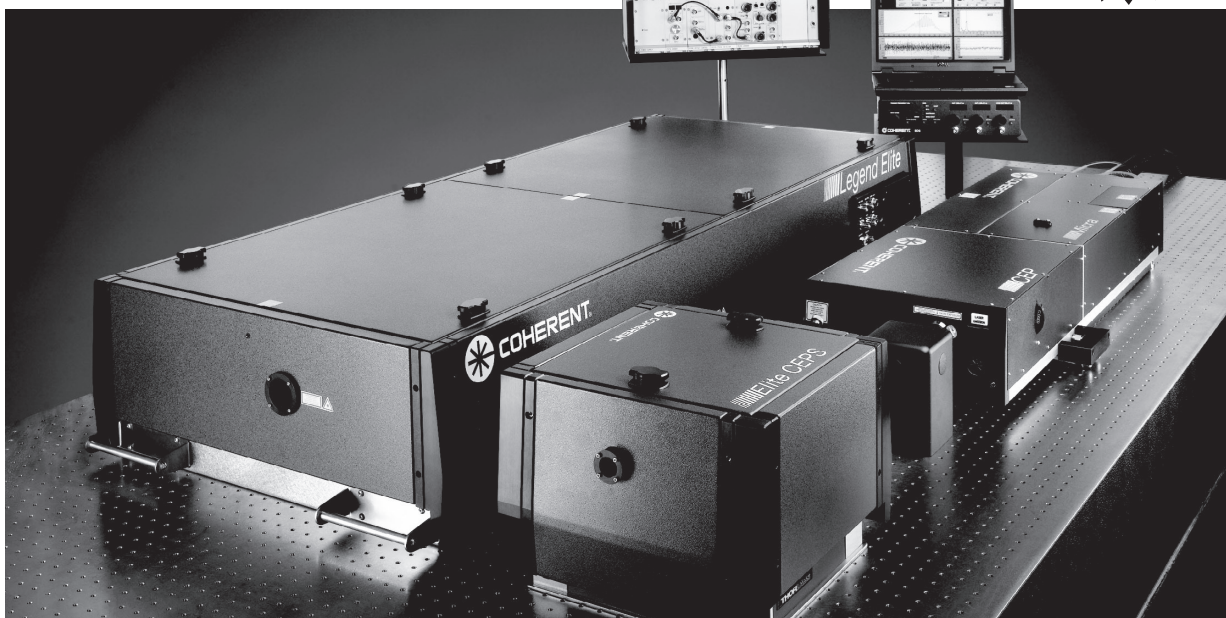

CEP安定化 ウルトラファースト 再生増幅器 Legend Elite CEP

NEW

～ フルシステムを1社から提供 ～

急速に拡大するCEP (キャリア エンベロップ フェーズ) 研究のニーズにお応えし、CEP安定化ウルトラファースト再生増幅器Legend Elite CEPを製品化しました。この新製品により、CEP安定化再生増幅器のフルシステムを1社から提供できます。

Legend Elite CEP 安定性

主な性能

- パルスエネルギー：4 mJ @ 1 kHz
- パルス幅：< 35 fs @ 1 kHz
- CEPノイズ (典型値)：< 200 mrad rms, 10 shots, 1hour

*設置環境に依存しますので、ご相談ください。

- CEP動作に不可欠な超低ノイズ発振 (光ノイズ (10 Hz - 1 GHz)：< 0.03 %rms) を実現する全固体CWグリーンレーザVerdi™を励起源に採用
- 業界最大級の技術サポートチームがお客様の研究をグローバルにバックアップ
- コヒレント社は、システム全体を1社で提供できる業界唯一のレーザーメーカ