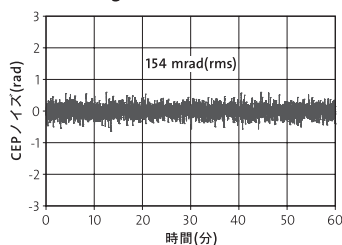

主な性能

- パルスエネルギー：4 mJ @ 1 kHz
- パルス幅：< 35 fs @ 1 kHz
- CEPノイズ (典型値)：< 200 mrad rms, 10 shots, 1hour

*設置環境に依存しますので、ご相談ください。

- CEP動作に不可欠な超低ノイズ発振 (光ノイズ (10 Hz - 1 GHz)：< 0.03 %rms) を実現する全固体CWグリーンレーザVerdi™を励起源に採用
- 業界最大級の技術サポートチームがお客様の研究をグローバルにバックアップ
- コヒレント社は、システム全体を1社で提供できる業界唯一のレーザーメーカ